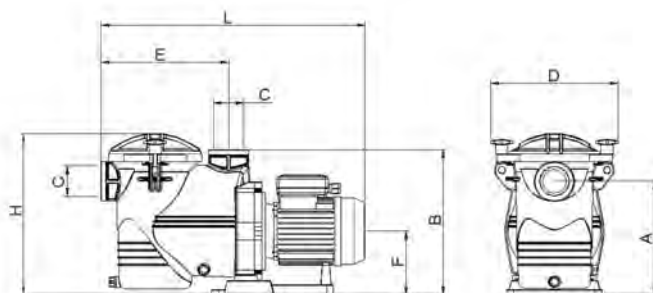

Courbe de rendement

EUROPA		Débit m³/h	Réf.	Code	Poids (kg)
0,5 CV	MONO	7,5	48432SE2N	SE2N050M	10,4
0,75 CV	MONO	11	48433SE2N	E2N075M	10,9
1 CV	MONO	15,4	48434SE2N	SE2N100M	11,9
1,5 CV	MONO	21,9	48435SE2N	SE2N150M	14,9
2 CV	MONO	25,7	48436SE2N	SE2N200M	17,4
0,5 CV	TRI	7,5	48437SE2N	SE2N050T	10,4
0,75 CV	TRI	11	48438SE2N	E2N075T	10,9
1 CV	TRI	15,4	48439SE2N	SE2N100T	11,9
1,5 CV	TRI	21,9	48440SE2N	SE2N150T	14,9
2 CV	TRI	25,7	48441SE2N	SE2N200T	17,4
3 CV	TRI	29	48442SE2N	SE2N300T	20,4

CV	kW	Dimensions (mm)							
		A	B	C	D	E	F	H	L
0,5	0,37	235	300	2"	290	264	132	335	545
0,75	0,55	235	300	2"	290	264	132	335	545
1	0,75	235	300	2"	290	264	132	335	545
1,5	1,10	235	300	2"	290	264	132	335	570
2	1,55	235	300	2"	290	264	132	335	585
3	2,20	235	300	2"	290	264	132	335	605