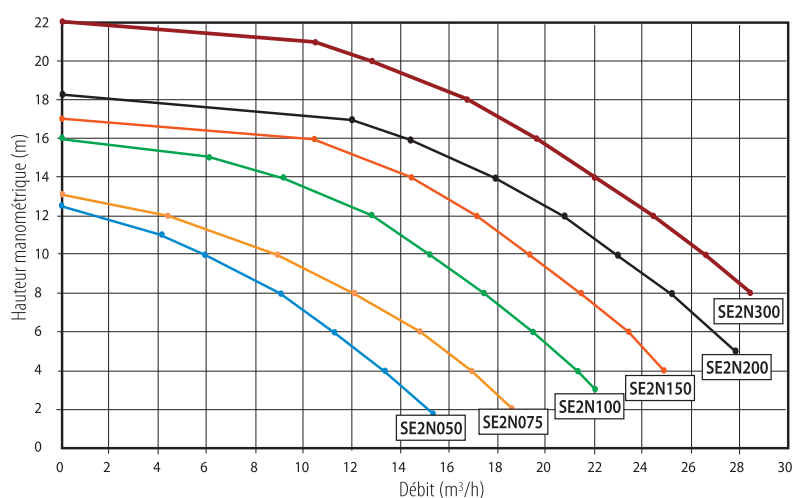

Pompe
NEW EUROPA

ASTRALPOOL 

POMPE NEW EUROPA

-  Pompe 0,5 à 3 CV mono et tri
-  Couvercle polycarbonate
-  Fabriquée en Europe
-  Moteur fermé avec protection IP-55
silence absolu

Pompe New Europa

- Pompe 0,5 à 3 CV mono et tri
- Couvercle polycarbonate
- Fabriquée en Europe
- Moteur fermé avec protection IP-55
- Silence absolu

Courbe de rendement

EUROPA		Débit m³/h	Réf.	Code	Poids (kg)
0,5 CV	MONO	7,5	48432SE2N	SE2N050M	10,4
0,75 CV	MONO	11	48433SE2N	E2N075M	10,9
1 CV	MONO	15,4	48434SE2N	SE2N100M	11,9
1,5 CV	MONO	21,9	48435SE2N	SE2N150M	14,9
2 CV	MONO	25,7	48436SE2N	SE2N200M	17,4
0,5 CV	TRI	7,5	48437SE2N	SE2N050T	10,4
0,75 CV	TRI	11	48438SE2N	E2N075T	10,9
1 CV	TRI	15,4	48439SE2N	SE2N100T	11,9
1,5 CV	TRI	21,9	48440SE2N	SE2N150T	14,9
2 CV	TRI	25,7	48441SE2N	SE2N200T	17,4
3 CV	TRI	29	48442SE2N	SE2N300T	20,4

CV	kW	Dimensions (mm)							
		A	B	C	D	E	F	H	L
0,5	0,37	235	300	2"	290	264	132	335	545
0,75	0,55	235	300	2"	290	264	132	335	545
1	0,75	235	300	2"	290	264	132	335	545
1,5	1,10	235	300	2"	290	264	132	335	570
2	1,55	235	300	2"	290	264	132	335	585
3	2,20	235	300	2"	290	264	132	335	605