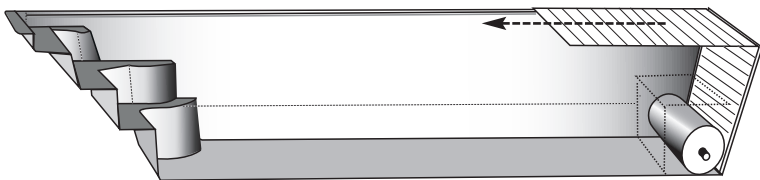

**nouveau**

LIGNE

**escale**  
PISCINES

## Concept de volet automatique fond de bassin

**ANAFI\***  
L 5 m x 14 m  
Prof. 1,50 m  
Fond plat

**LEROS**  
L 6,00 m x 13 m  
Prof. 1,50 m  
Fond plat

**TILOS**  
L 7 m x 13,50 m  
Prof. 1,50 m  
Fond plat

**LEMNOS**  
L 8,50 m x 14 m  
Prof. 1,50 m  
Fond plat

**SKORPIOS**  
L 9,50 m x 14 m  
Prof. 1,50 m  
Fond plat